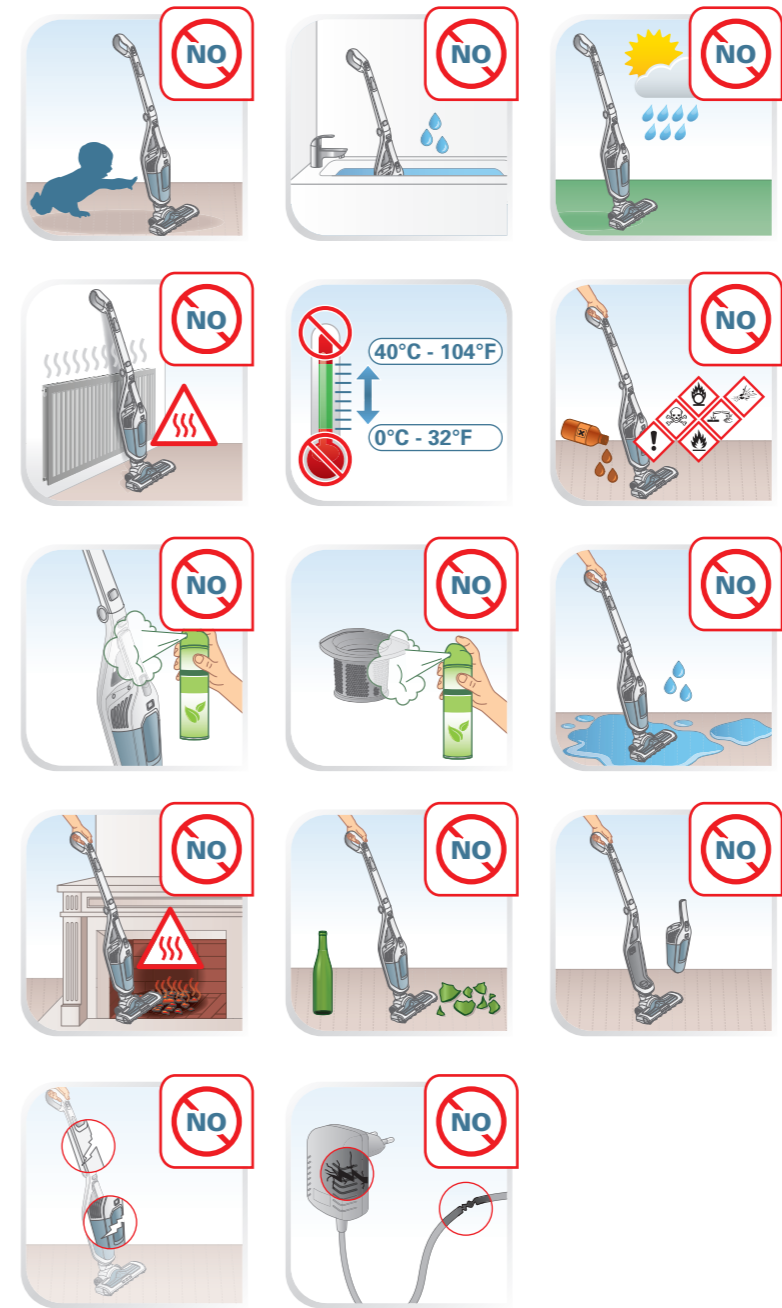

SV Bruksanvisning
DA Brugsanvisning
NO Bruksanvisning
FI Käyttöohjeet
EN Instructions of use