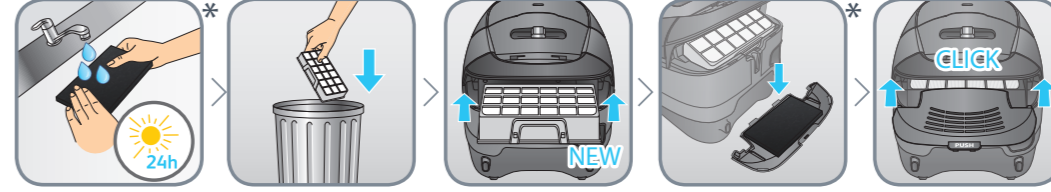

2.

3.

4.

SE Använd endast Hygiene+ påsar.
DK Brug kun poser af typen Hygiene+.
NO Bruk kun Hygiene+-poser.
FI Käytä vain Hygiene+-pölypusseja.
EN Use Hygiene+ bags only.

5.

6.

SE Det permanenta EPA-filtret ska ENDAST bytas ut vid felaktig användning av apparaten (trasig påse, uppsugning av vätskor etc):
- Byt det permanenta EPA-filtret
- Tvätta det permanenta motorfiltret.

DK Det permanente EPA-filter bør KUN udskiftes i tilfælde af forkert brug af apparatet (hul i pose, støvsugning af væske osv.):
- Udskift det permanente EPA-filter
- Vask det permanente motorfilter

NO KUN i tilfelle feil bruk av apparatet (sprukket pose, støvsuging av væske osv.):
- Bytt det permanente EPA-filteret
- Vask det permanente motorfilteret

FI VAIN jos laitetta on käytetty virheellisesti esimerkiksi puhkaisemalla pölypussi tai imuroidamalla nesteitä:
- Vaihda kiinteä EPA-suodatin.
- Pese kiinteä moottorisuodatin.

EN ONLY in case of improper use of the appliance (burst bag, vacuuming of liquids, etc.):
- Replace the permanent EPA filter
- Wash the permanent motor filter

6.

- SE Bruksanvisning
- DK Brugsanvisning
- NO Bruksanvisning
- FI Käyttöohjeet
- EN Instructions of use

Silence Force™

www.obhnordica.com

* SE Beroende på modell / DA - Afhængigt af model / NO - Avhengig av modell / FI - Määräytyy mallin mukaan / EN - According to model