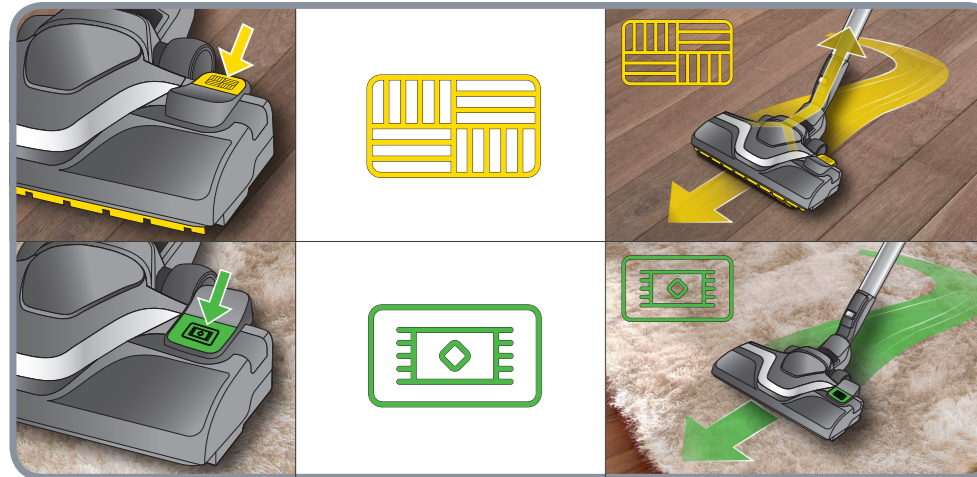

2.

3.

4.

SE Använd endast Hygiene+ påsar.
DK Brug kun poser af typen Hygiene+.
NO Bruk kun Hygiene+-poser.
FI Käytä vain Hygiene+-pölypusseja.
EN Use Hygiene+ bags only.

5.

6.

SE Det permanenta EPA-filtret ska ENDAST bytas ut vid felaktig användning av apparaten (trasig påse, uppsugning av vätskor etc):
- Byt det permanenta EPA-filtret
- Tvätta det permanenta motorfiltret.