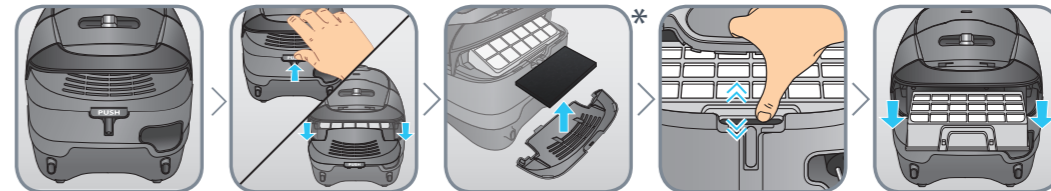

2.

3.

4.

SE Använd endast Hygiene+ påsar.
DK Brug kun poser af typen Hygiene+.
NO Bruk kun Hygiene+-poser.
FI Käytä vain Hygiene+-pölypusseja.
EN Use Hygiene+ bags only.

5.

6.

SE Det permanenta EPA-filtret ska ENDAST bytas ut vid felaktig användning av apparaten (trasig påse, uppsugning av vätskor etc):
- Byt det permanenta EPA-filtret
- Tvätta det permanenta motorfiltret.

DK Det permanente EPA-filter bør KUN udskiftes i tilfælde af forkert brug af apparatet (hul i pose, støvsugning af væske osv.):
- Udskift det permanente EPA-filter
- Vask det permanente motorfilter

NO KUN i tilfelle feil bruk av apparatet (sprukket pose, støvsuging av væske osv.):
- Bytt det permanente EPA-filteret
- Vask det permanente motorfilteret

FI VAIN jos laitetta on käytetty virheellisesti esimerkiksi puhkaisemalla pölypussi tai imuroidamalla nesteitä:
- Vaihda kiinteä EPA-suodatin.
- Pese kiinteä moottorisuodatin.

EN ONLY in case of improper use of the appliance (burst bag, vacuuming of liquids, etc.):
- Replace the permanent EPA filter
- Wash the permanent motor filter

6.

- SE Bruksanvisning
- DK Brugsanvisning
- NO Bruksanvisning
- FI Käyttöohjeet
- EN Instructions of use

Silence Force™

www.obhnordica.com

* SE Beroende på modell / DA - Afhængigt af model / NO - Avhengig av modell / FI - Määräytyy mallin mukaan / EN - According to model