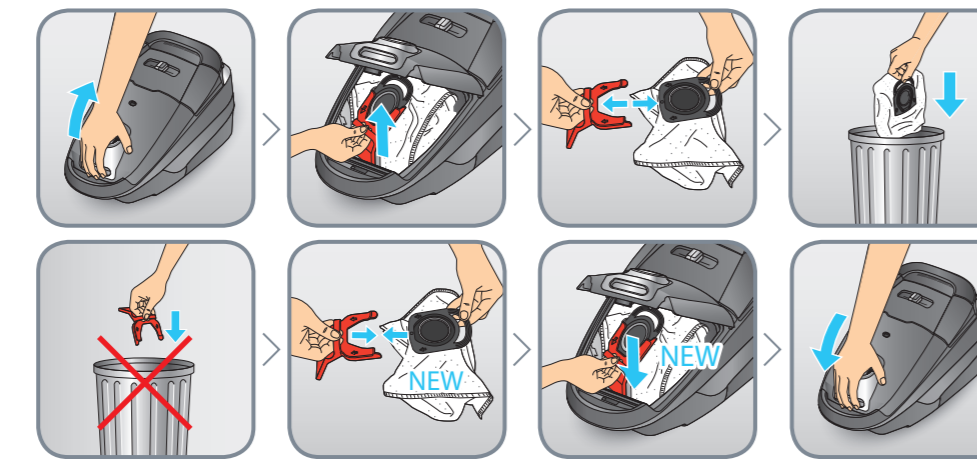

2.

3.

4.

SE Använd endast Hygiene+ påsar.
DK Brug kun poser af typen Hygiene+.
NO Bruk kun Hygiene+-poser.
FI Käytä vain Hygiene+-pölypusseja.
EN Use Hygiene+ bags only.

5.

6.

SE Det permanenta EPA-filtret ska ENDAST bytas ut vid felaktig användning av apparaten (trasig påse, uppsugning av vätskor etc):
- Byt det permanenta EPA-filtret
- Tvätta det permanenta motorfiltret.