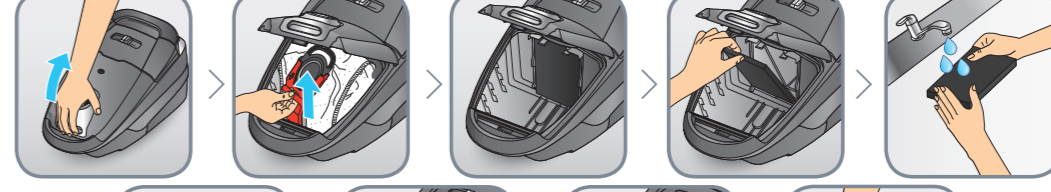

2.

3.

4.

SE Använd endast Hygiene+ påsar.
DK Brug kun poser af typen Hygiene+.
NO Bruk kun Hygiene+-poser.
FI Käytä vain Hygiene+-pölypusseja.
EN Use Hygiene+ bags only.

5.

6.

SE Det permanenta EPA-filtret ska ENDAST bytas ut vid felaktig användning av apparaten (trasig påse, uppsugning av vätskor etc):
- Byt det permanenta EPA-filtret
- Tvätta det permanenta motorfiltret.

DK Det permanente EPA-filter bør KUN udskiftes i tilfælde af forkert brug af apparatet (hul i pose, støvsugning af væske osv.):
- Udskift det permanente EPA-filter
- Vask det permanente motorfilter

NO KUN i tilfelle feil bruk av apparatet (sprukket pose, støvsuging av væske osv.):
- Bytt det permanente EPA-filteret
- Vask det permanente motorfilteret

FI VAIN jos laitetta on käytetty virheellisesti esimerkiksi puhkaisemalla pölypussi tai imuroidamalla nesteitä:
- Vaihda kiinteä EPA-suodatin.
- Pese kiinteä moottorisuodatin.

EN ONLY in case of improper use of the appliance (burst bag, vacuuming of liquids, etc.):
- Replace the permanent EPA filter
- Wash the permanent motor filter

6.

- SE Bruksanvisning
- DK Brugsanvisning
- NO Bruksanvisning
- FI Käyttöohjeet
- EN Instructions of use

Silence Force™

www.obhnordica.com

* SE Beroende på modell / DA - Afhængigt af model / NO - Avhengig av modell / FI - Määräytyy mallin mukaan / EN - According to model