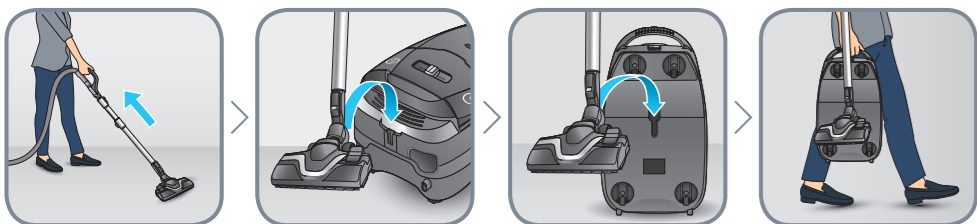

2.

3.

4.

SE Använd endast Hygiene+ påsar.
DK Brug kun poser af typen Hygiene+.
NO Bruk kun Hygiene+-poser.
FI Käytä vain Hygiene+-pölypusseja.
EN Use Hygiene+ bags only.

5.

6.

SE Det permanenta EPA-filtret ska ENDAST bytas ut vid felaktig användning av apparaten (trasig påse, uppsugning av vätskor etc):
- Byt det permanenta EPA-filtret
- Tvätta det permanenta motorfiltret.